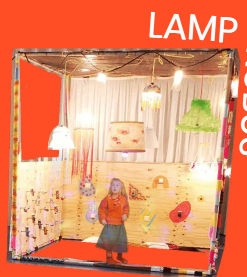

VOELGEWOEL- WONKA.play II

0 - 3 JAAR / BINNEN

IN CO-
PRODUCTIE MET
CC DE GROTE
POST

LAMP
KUBUS

Voelen, tikken, wrijven, vliegen,
hangen, kruipen, rollen... De
allerkleinsten ontdekken het
wonderlijk voelparadijs.

+ ideaal voor jonge gezinnen

+ kindjes spelen
minimum één uur

+ families komen
vaak meerdaags
of van ver

+ fijn voor crèches,
onthaalmoeders
en kleuterscholen

+ als snoezelruimte voor mensen
met een verstandelijke beperking

+ 70% uit recupmaterialen